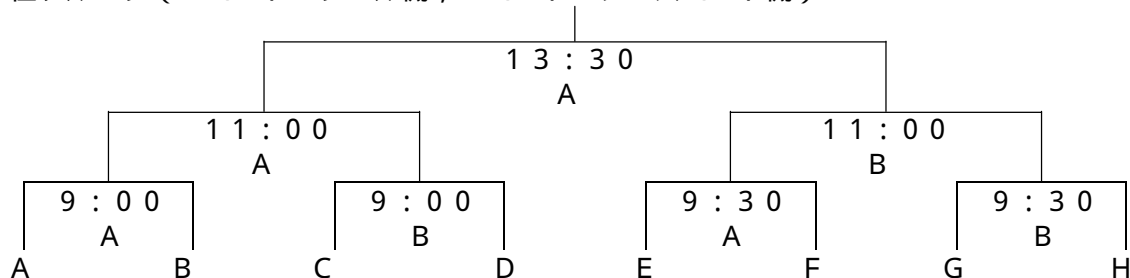

<決勝トーナメント組合せ> (2日目) 3月22日(月)

1位グループ(Aコート：プール側, Bコート：テニスコート側)

2位グループ(Aコート：プール側, Bコート：テニスコート側)

3位グループ(Aコート：プール側, Bコート：テニスコート側)

気象条件等で試合時間が変更になる場合もあります。