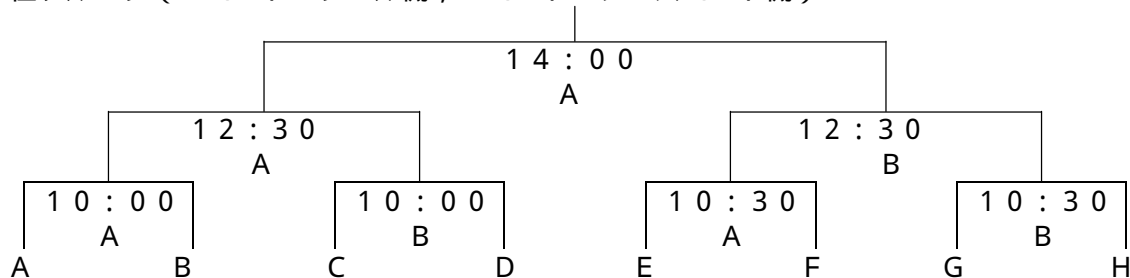

* 長崎合同(大村城南・大村)

* 宮崎合同(高千穂・延岡・富島)

* 大分合同(大分東・森)

* 沖縄合同(那覇・真和志)

試合時間 10:00~
12:00~
14:00~

10:30~
12:30~
14:30~

11:00~
13:00~
15:00~

11:30~
13:30~
15:30~

<決勝トーナメント組合せ> (2日目) 3月22日(月)

1位グループ(Aコート：プール側, Bコート：テニスコート側)

2位グループ(Aコート：プール側, Bコート：テニスコート側)

3位グループ(Aコート：プール側, Bコート：テニスコート側)

気象条件等で試合時間が変更になる場合もあります。