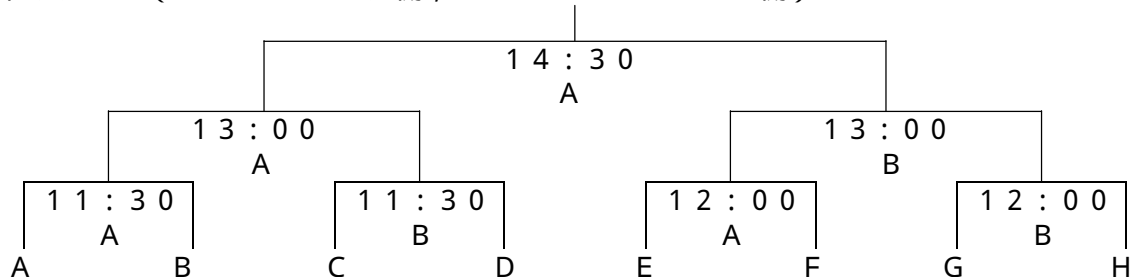

* 長崎合同(大村城南・大村)

* 宮崎合同(高千穂・延岡・富島)

* 大分合同(大分東・森)

* 沖縄合同(那覇・真和志)

試合時間 10:00~
12:00~
14:00~

10:30~
12:30~
14:30~

11:00~
13:00~
15:00~

11:30~
13:30~
15:30~

<決勝トーナメント組合せ> (2日目) 3月22日(月)

1位グループ(Aコート：プール側, Bコート：テニスコート側)

2位グループ(Aコート：プール側, Bコート：テニスコート側)

3位グループ(Aコート：プール側, Bコート：テニスコート側)

気象条件等で試合時間が変更になる場合もあります。